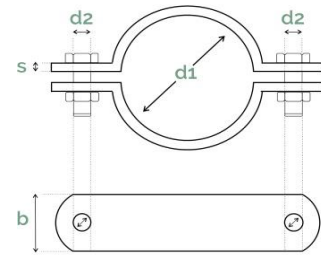

Pagina 15 ul RVS 304

**Serie 304 | RVS Halve Pijpbeugel | 25x3mm | zwaar**

roestvrij staal 1.4301 (V2A) 304 | 2 bevestigingsgaten | één stuk zonder bouten en moeren

Prijs op aanvraag***Prix sur demande***

| Artikel Nr. | Omschrijving | b x s | Ø d1 | DN | Inch | Kwaliteit | gepolijst | B/M | Ø d2 | Prijs/Stuk | VE |
|-------------|----------------|--------|--------|----|------|-----------|-----------|-----|------|------------|----|
| I304ZHB7200 | Halve PB Zwaar | 25x3mm | 6mm | | | 304 | - | - | 9mm | | 20 |
| I304ZHB7201 | Halve PB Zwaar | 25x3mm | 8mm | | | 304 | - | - | 9mm | | 20 |
| I304ZHB7202 | Halve PB Zwaar | 25x3mm | 9mm | | | 304 | - | - | 9mm | | 20 |
| I304ZHB7203 | Halve PB Zwaar | 25x3mm | 10mm | | | 304 | - | - | 9mm | | 20 |
| I304ZHB7204 | Halve PB Zwaar | 25x3mm | 12mm | 10 | | 304 | - | - | 9mm | | 20 |
| I304ZHB7206 | Halve PB Zwaar | 25x3mm | 13,5mm | | | 304 | - | - | 9mm | | 20 |
| I304ZHB7207 | Halve PB Zwaar | 25x3mm | 15mm | | | 304 | - | - | 9mm | | 20 |
| I304ZHB7209 | Halve PB Zwaar | 25x3mm | 17,2mm | | | 304 | - | - | 9mm | | 20 |
| I304ZHB7210 | Halve PB Zwaar | 25x3mm | 18mm | 15 | | 304 | - | - | 9mm | | 20 |
| I304ZHB7211 | Halve PB Zwaar | 25x3mm | 19mm | | | 304 | - | - | 9mm | | 20 |
| I304ZHB7212 | Halve PB Zwaar | 25x3mm | 20mm | | | 304 | - | - | 9mm | | 20 |
| I304ZHB7213 | Halve PB Zwaar | 25x3mm | 21,3mm | | ½" | 304 | - | - | 9mm | | 20 |
| I304ZHB7214 | Halve PB Zwaar | 25x3mm | 22mm | 20 | | 304 | - | - | 9mm | | 20 |