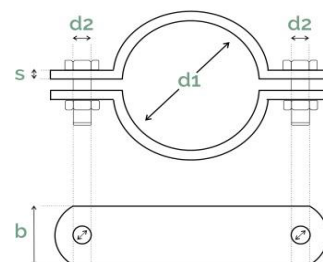

Pagina 15 v | RVS 304

**Serie 304 | RVS Halve Pijpbeugel | 30x3mm | zwaar**

roestvrij staal 1.4301 (V2A) 304 | 2 bevestigingsgaten | één stuk zonder bouten en moeren

***Prijs op aanvraag******Prix sur demande***

Artikel Nr.	Omschrijving	b x s	Ø d1	DN	Inch	Kwaliteit	gepolij	B/M	Ø d2	Prijs/Stuk	VE
I304ZHB7316	Halve PB Zwaar	30x3mm	25,4mm			304	-	-	11mm		20
I304ZHB7317	Halve PB Zwaar	30x3mm	26,9mm		¾"	304	-	-	11mm		20
I304ZHB7318	Halve PB Zwaar	30x3mm	28mm	25		304	-	-	11mm		20
I304ZHB7319	Halve PB Zwaar	30x3mm	29mm			304	-	-	11mm		20
I304ZHB7321	Halve PB Zwaar	30x3mm	31,8mm			304	-	-	11mm		20
I304ZHB7323	Halve PB Zwaar	30x3mm	33,7mm	32	1"	304	-	-	11mm		20
I304ZHB7324	Halve PB Zwaar	30x3mm	35mm			304	-	-	11mm		20
I304ZHB7325	Halve PB Zwaar	30x3mm	38,1mm			304	-	-	11mm		20