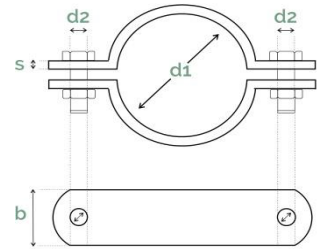

Pagina 15 zm | RVS 316

**Serie 316 | RVS Halve Pijpbeugel | 50x5mm | zwaar**

roestvrij staal 1.4404 (V4A) 316 | 2 bevestigingsgaten | één stuk zonder bouten en moeren

*Prijs op aanvraag**Prix sur demande*

Artikel Nr.	Omschrijving	b x s	Ø d1	DN	Inch	Kwaliteit	gepolijst	B/M	Ø d2	Prijs/Stuk	VE
l316ZHB7860	Halve PB Zwaar	50x5mm	139,7mm		5"	316	-	-	18mm		20
l316ZHB7861	Halve PB Zwaar	50x5mm	141,3mm			316	-	-	18mm		20
l316ZHB7863	Halve PB Zwaar	50x5mm	154mm	150		316	-	-	18mm		20
l316ZHB7867	Halve PB Zwaar	50x5mm	168,3mm		6"	316	-	-	18mm		20
l316ZHB7871	Halve PB Zwaar	50x5mm	204mm	200		316	-	-	18mm		20
l316ZHB7873	Halve PB Zwaar	50x5mm	219,1mm		8"	316	-	-	18mm		20
l316ZHB7874	Halve PB Zwaar	50x5mm	254mm			316	-	-	18mm		20
l316ZHB7876	Halve PB Zwaar	50x5mm	273mm	250	10"	316	-	-	18mm		20
l316ZHB7878	Halve PB Zwaar	50x5mm	304mm			316	-	-	18mm		20
l316ZHB7880	Halve PB Zwaar	50x5mm	323,9mm	300	12"	316	-	-	18mm		20
l316ZHB7881	Halve PB Zwaar	50x5mm	354mm	350	14"	316	-	-	18mm		20
l316ZHB7883	Halve PB Zwaar	50x5mm	406mm	400	16"	316	-	-	18mm		20
l316ZHB7884	Halve PB Zwaar	50x5mm	456mm	450	18"	316	-	-	18mm		20
l316ZHB7886	Halve PB Zwaar	50x5mm	506mm	520	20"	316	-	-	18mm		20
l316ZHB7888	Halve PB Zwaar	50x5mm	556mm	550	22"	316	-	-	18mm		20
l316ZHB7890	Halve PB Zwaar	50x5mm	606mm	600	24"	316	-	-	18mm		20
l316ZHB7892	Halve PB Zwaar	50x5mm	656mm	650	20"	316	-	-	18mm		20
l316ZHB7894	Halve PB Zwaar	50x5mm	708mm	700	28"	316	-	-	18mm		20
l316ZHB7898	Halve PB Zwaar	50x5mm	812,8mm	800	32"	316	-	-	18mm		20
l316ZHB7900	Halve PB Zwaar	50x5mm	914,4mm	900	36"	316	-	-	18mm		20