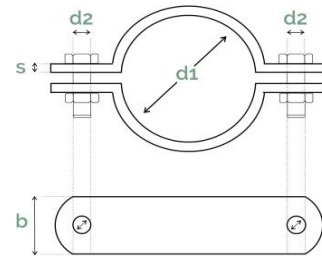

Pagina 15 zg | RVS 316

**Serie 316 | RVS Pijpbeugel Set | 25x5mm | zwaar**

roestvrij staal 1.4404 (V4A) 316 | 2 bevestigingsgaten | compleet met 2 bouten en 2 moeren

*Prijs op aanvraag**Prix sur demande*

Artikel Nr.	Omschrijving	b x s	Ø d1	DN	Inch	Kwaliteit	gepolij	B/M	Ø d2	Prijs/Set	VE
l316ZSB2958	PB Set Zwaar	25x5mm	129mm			316	-	M10x30	12mm		20
l316ZSB2960	PB Set Zwaar	25x5mm	139,7mm	125	5"	316	-	M10x30	12mm		20
l316ZSB2961	PB Set Zwaar	25x5mm	141,3mm			316	-	M10x30	12mm		20
l316ZSB2963	PB Set Zwaar	25x5mm	154mm	150		316	-	M10x30	12mm		20
l316ZSB2967	PB Set Zwaar	25x5mm	168,3mm		6"	316	-	M10x30	12mm		20
l316ZSB2971	PB Set Zwaar	25x5mm	204mm	200		316	-	M10x30	12mm		20
l316ZSB2973	PB Set Zwaar	25x5mm	219,1mm		8"	316	-	M10x30	12mm		20
l316ZSB2974	PB Set Zwaar	25x5mm	254mm	250		316	-	M10x30	12mm		20
l316ZSB2976	PB Set Zwaar	25x5mm	273mm		10"	316	-	M10x30	12mm		20
l316ZSB2978	PB Set Zwaar	25x5mm	304mm			316	-	M10x30	12mm		20
l316ZSB2980	PB Set Zwaar	25x5mm	323,9mm	300	12"	316	-	M10x30	12mm		20