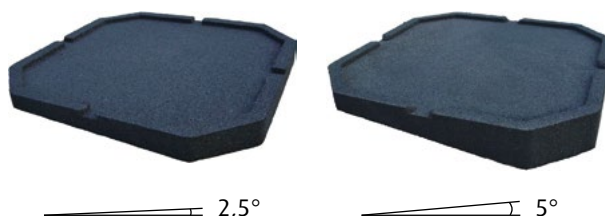

ZFKIT495	<p>OPTIONELE BEVESTIGINGSKIT 4 L-haken, 8 bouten + moeren (M10) KIT DE FIXATION OPTIONNEL 4 crochets en "L", 8 boulons + écrous (M10)</p> 
ZFKIT499	<p>OPTIONELE HEAVY DUTY BEVESTIGINGSKIT 2 L-haken, 4 bouten + moeren M10 KIT DE FIXATION HEAVY DUTY OPTIONNEL 2 crochets en "L", 4 boulons + écrous M10</p> 

Profielen niet meegeleverd
Profils non compris

Profielen ook verkrijgbaar
Profils disponibles

TOEBEHOREN VOOR STELPOTEN | ACCESSOIRES POUR LES PIEDS POUR SUPPORT

HELLENDE ANTI-VIBRATIEMAT | TAPIS ANTI-VIBRATIONS INCLINÉS

ART N°	L Lo	B La	HELLINGSHOEK ANGLE D'INCL.	
ZFOOTHFR305305-2,5	305	305	2,5	1
ZFOOTHFR305305-5,0	305	305	5,0	1
ZFOOTHFR450450-2,5	450	450	2,5	1
ZFOOTHFR450450-5,0	450	450	5,0	1

Keuze uit hellingshoek
- choix entre angle
d'inclinaison 2,5° ou 5°