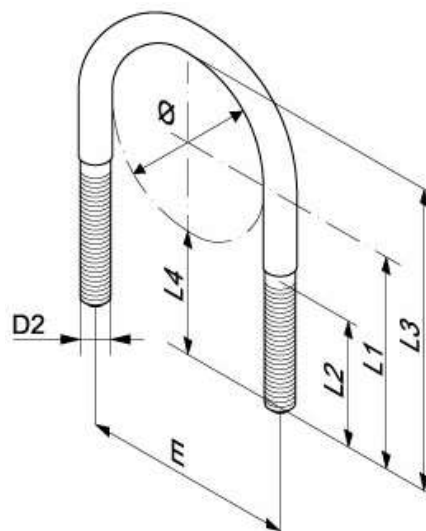

U-beugels met isolatie • Etriers en U isolation

| ART N°               | Ø   | D      | DN  | M  | E   | L1  | L2  | L3  | L4 |
|----------------------|-----|--------|-----|----|-----|-----|-----|-----|----|
| KRAMBF148THVZD22M8   | 22  | 1/2"   | 15  | 8  | 31  | 70  | 60  | 81  | 59 |
| KRAMBF148THVZD27M8   | 27  | 3/4"   | 20  | 8  | 36  | 70  | 60  | 83  | 56 |
| KRAMBF148THVZD34M8   | 34  | 1"     | 25  | 8  | 43  | 70  | 60  | 87  | 53 |
| KRAMBF148THVZD42M10  | 42  | 1 1/4" | 32  | 10 | 54  | 72  | 60  | 93  | 51 |
| KRAMBF148THVZD48M10  | 48  | 1 1/2" | 40  | 10 | 60  | 76  | 65  | 100 | 52 |
| KRAMBF148THVZD60M10  | 60  | 2"     | 50  | 10 | 72  | 82  | 65  | 112 | 52 |
| KRAMBF148THVZD76M12  | 76  | 2 1/2" | 65  | 12 | 90  | 97  | 75  | 135 | 59 |
| KRAMBF148THVZD89M12  | 89  | 3"     | 80  | 12 | 104 | 102 | 75  | 146 | 57 |
| KRAMBF148THVZD102M12 | 102 | 3 1/2" | 90  | 12 | 117 | 108 | 75  | 159 | 57 |
| KRAMBF148THVZD114M12 | 114 | 4"     | 100 | 12 | 130 | 114 | 75  | 171 | 57 |
| KRAMBF148THVZD140M12 | 140 | 5"     | 125 | 12 | 156 | 126 | 75  | 196 | 56 |
| KRAMBF148THVZD168M16 | 168 | 6"     | 150 | 16 | 188 | 155 | 95  | 239 | 71 |
| KRAMBF148THVZD220M16 | 219 | 8"     | 200 | 16 | 240 | 181 | 95  | 290 | 71 |
| KRAMBF148THVZD273M20 | 273 | 10"    | 250 | 20 | 298 | 212 | 100 | 348 | 75 |
| KRAMBF148THVZD324M20 | 324 | 12"    | 300 | 20 | 349 | 245 | 110 | 407 | 83 |