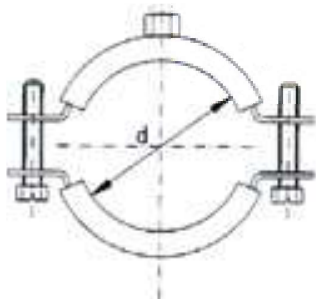

- + HANGBEUGEL ZONDER RUBBER INLEG
- COLLIER SANS CAOUTCHOUC
- + VERVAARDIGD UIT INOX 316 - EN INOX 316
- + MET 2 BOUTEN - AVEC 2 BOULONS

- + HANGBEUGEL MET RUBBER INLEG
- COLLIER AVEC CAOUTCHOUC
- + VERVAARDIGD UIT INOX 316 - EN INOX 316
- + RUBBER GESCHIKT VOOR TEMPERATUUR -50°C tot +110°C
- CAOUTCHOUC POUR TEMPERATURES DE -50°C à +110°C
- + MET 2 BOUTEN - AVEC 2 BOULONS

RVS BEUGEL | COLLIER INOX

ZUPOR®

RVS HANGBEUGEL MET/ZONDER RUBBER
COLLIER INOX AVEC/SANS CAOUTCHOUC

RVS BEUGEL | COLLIER INOX

ZONDER RUBBER - SANS CAOUTCHOUC

Andere diameters op aanvraag
Autres diamètres sur demande

ART N°	D MM	MATERIAL MM	MOER ECROU	
341018	18-23	20 x 1.2	M8	100
341026	26-31	20 x 1.2	M8	100
341032	32-35	20 x 1.2	M8	50
341038	38-43	20 x 1.2	M8	50
341047	47-51	20 x 1.2	M8	50
341050	50-56	20 x 1.2	M8	50
341057	57-61	20 x 1.2	M8	50
341063	63-67	20 x 1,5	M8	50
341070	70-73	20 x 1.5	M10	50
341074	74-77	20 x 1.5	M10	50
341078	78-80	20 x 1.5	M10	50
341083	83-91	20 x 1.5	M10	50
341101	101-106	25 x 2	M10	25
341108	108-114	25 x 2	M10	25
341118	118-125	25 x 2	M10	25
341131	131-135	25 x 2	M10	25
341136	136-139	25 x 2	M10	25
341140	140-144	25 x 2	M10	25
341165	165-169	25 x 2	M10	20

MET RUBBER - AVEC CAOUTCHOUC

Andere diameters op aanvraag
Autres diamètres sur demande

ART N°	D MM	MATERIAL MM	MOER ECROU	
343012	12-14	20 x 1.2	M8	100
343018	17-19	20 x 1.2	M8	100
343020	20-23	20 x 1.2	M8	100
343026	26-28	20 x 1.2	M8	100
343032	32-35	20 x 1.2	M8	50
343040	40-43	20 x 1.2	M8	50
343044	44-49	20 x 1.2	M8	50
343050	50-56	20 x 1.2	M8	50
343057	57-61	20 x 1.5	M8	50
343063	63-67	20 x 1.5	M10	50
343070	70-73	20 x 1.5	M10	50
343074	74-80	20 x 1.5	M10	50
343083	83-91	20 x 1.5	M10	50
343101	101-106	25 x 2	M10	25
343108	108-114	25 x 2	M10	25
343125	125	25 x 2	M10	25
343131	131-135	25 x 2	M10	25
343136	136-139	25 x 2	M10	25
343140	140-144	25 x 2	M10	25
343165	165-169	25 x 2	M10	20